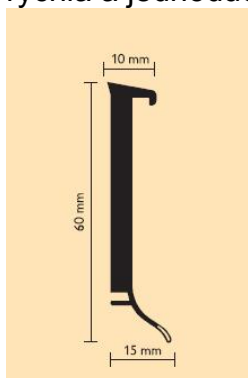

DÖLLKEN – informácie o produkte

C 60 TOP – farebná jadrová soklová lišta pre všetky elastické podlahy

- jadro MDF, ktoré je potiahnuté kvalitným plastom
- pre nalepenie pásov podlahovej krytiny alebo predpripravených farebných prúžkov Döllken (v 8 farbách)
- vysoká flexibilita pre optimálne napojenie na stenu
- s mäkkou chlopňou pre vyrovnanie nerovností podlahy
- v mnohých rozličných farebných odtieňoch
- samostatne odoláva tvrdému mechanickému namáhaniu
- rýchla a jednoduchá montáž