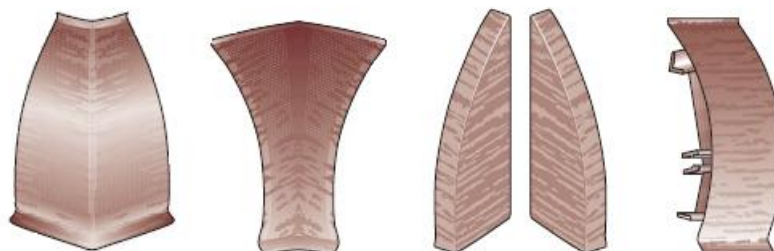

DÖLLKEN – informácie o produkte

MD 63 “Modern Design” – funkčná systémová soklová lišta

- 63 mm vysoký profil – vhodný aj pre renovácie
- s mäkkými tesniacimi manžetami na vrchnom a spodnom okraji pre perfektné napojenie
- skladá sa zo základného profilu GP20 a dekoračného profilu – má teda jednoduché a neviditeľné upevnenie

Príslušenstvo: rohy, kúty, koncovky, spojky

- dekoratívny profil je možné kedykoľvek odobrať, napr. pre vloženie káblov