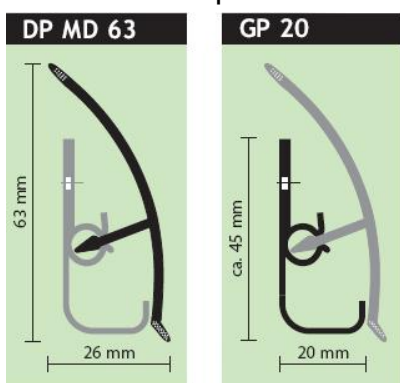

DÖLLKEN – informácie o produkte

MD 63 “Modern Design” – funkčná systémová soklová lišta

- 63 mm vysoký profil – vhodný aj pre renovácie
- s mäkkými tesniacimi manžetami na vrchnom a spodnom okraji pre perfektné napojenie
- skladá sa zo základného profilu GP20 a dekoračného profilu – má teda jednoduché a neviditeľné upevnenie

Príslušenstvo: rohy, kúty, koncovky, spojky

- dekoratívny profil je možné kedykoľvek odobrať, napr. pre vloženie káblov