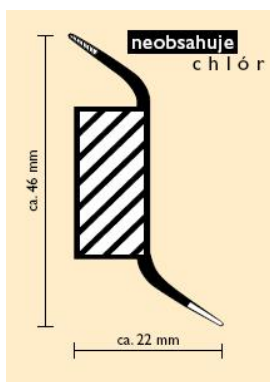

DÖLLKEN – informácie o produkte

INTERIER
TATRY s.r.o.

S 40/22 - flex life – pružná podlahová lišta pre všetky podlahy s prekrytím 20 mm

NOVINKA
EXTRA RÝCHLA
MONTÁŽ

neobsahuje
chlór

- vonkajšie rohy bez špár, presné prevedenie vnútorných rohov
- **dokonalé prekrytie a presné tesnenie**
pružná manžeta pre tesnenie k stene
pružná manžeta pre tesnenie k podlahe
- neviditeľné pripevnenie
- veľký výber vzorov a farieb
- drevené jadro s kvalitným plastovým plášťom