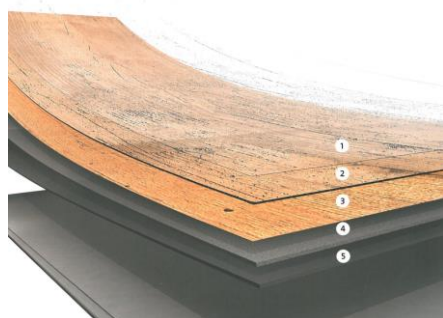

## Clc /Click Vinyl systém

objectflor  
James Halstead

UNICLIC  
Patented Technology

CELKOVÁ HRúbKA PODĽA EN 428  
CELKOVÁ HRúbKA POVRCHOVEJ VRSTVY PODĽA EN 428  
CELKOVÁ HRúbKA NÁŠĽAPNEJ VRSTVY PODĽA EN 429  
OCHRANA POVRCHU - POLYURETÁN  
REZIDUÁLNA TRVALÁ DEFORMÁCIA PODĽA EN 433  
OHŇUVZDORNOSŤ PODĽA EN 13501 - 1  
PROTIŠMYKOVOSŤ DIN 51130 / EN 13893  
VHODNOSŤ PRE PODLAHOVÉ KÚRENIE  
STÁLOFAREBNOSŤ  
KLASIFIKÁCIA VHODNOSTI POUŽITIA PODĽA EN 685

**1/ PU-vrstva** = ľahšia údržba a čistenie vďaka PU-úprave

**2/ High-density** = priehľadná vrstva je vysoko odolná a chráni dekor, povrch vyzerá autenticky

**3/ Dekoratívna vrstva** = tieto vrstvy sú vyvíjané špeciálne pre Exponu a implementované pomocou inovatívnych tlačových techník